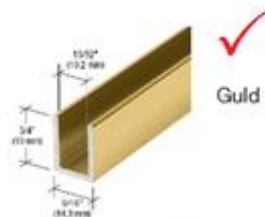

Inglasningstyp 202

8mm Härdat gråtonat klarglas

Beslag i guldfinish

Gångjärn Cathedral med krominlägg

Fasta aluminiumprofiler

Dörr 750 mm

Litet sidoglas 250mm,

Stort sidoglas 900 mm

	Pris, Material:
EGEN DESIGN	17995 kr