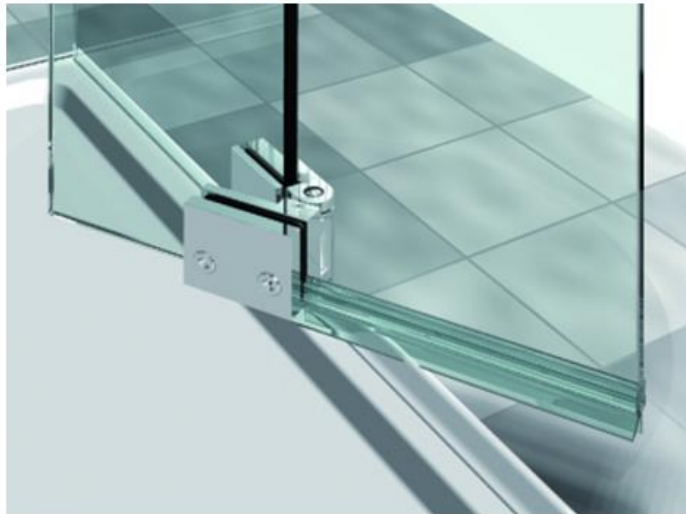

## Exempel från andra unika produktserier:

Smart - Minimalistiskt nytt profilgångjärn för 10mm glas

Fluture - Överlappande gångjärn

Slash - Pivågångjärn

Gångjärn med försänkt infästning

Designbeslag