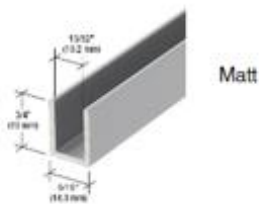

Inglasningstyp 202

8mm Härdat gråtonat klarglas

Beslag i guldfinish

Gångjärn Cathedral med krominlägg

Fasta aluminiumprofiler

Dörr 750 mm

Litet sidoglas 250mm,

Stort sidoglas 900 mm

	Pris, Material:
EGEN DESIGN	17995 kr