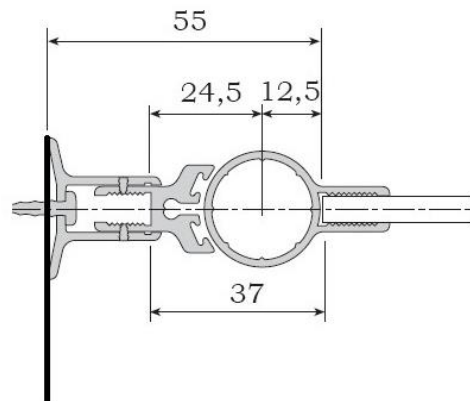

## PROFIL

Gångjärn; helgående aluminium.

Glaset med 6mm Härdat glas och kräver inga urtag i glas för gångjärnet.

Exempel på profilgångjärn Aqua Classic.