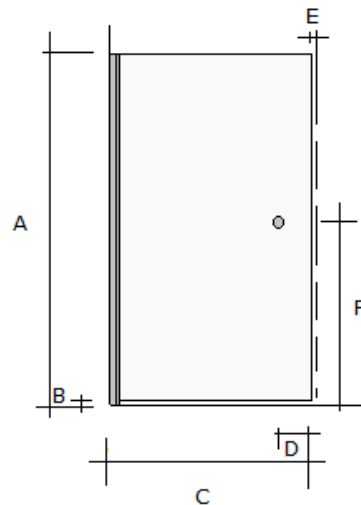

Med punktgångjärn:

	Pris, Material:
BASIC	5395 kr
STANDARD	6995 kr
PREMIUM	8915 kr
EXCELLENCE	13550 kr