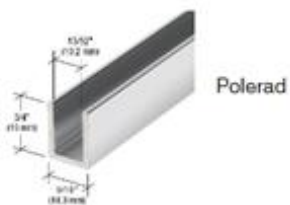

Inglasningstyp 202

8mm Härdat gråtonat klarglas

Beslag i guldfinish

Gångjärn Cathedral med krominlägg

Fasta aluminiumprofiler

Dörr 750 mm

Litet sidoglas 250mm,

Stort sidoglas 900 mm

	Pris, Material:
EGEN DESIGN	17995 kr