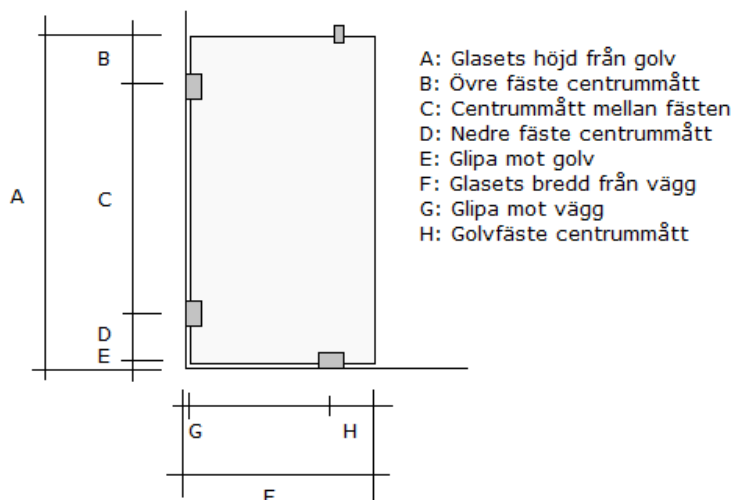

## Fast glasvägg

Exempelpris för glasstorlek: 800 x 2000 mm  
Beslag i blankt utseende.  
Inklusive stabiliseringsstag, glas-vägg.