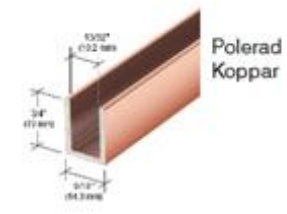

Inglasningstyp 202

8mm Härdat gråtonat klarglas

Beslag i guldfinish

Gångjärn Cathedral med krominlägg

Fasta aluminiumprofiler

Dörr 750 mm

Litet sidoglas 250mm,

Stort sidoglas 900 mm

	Pris, Material:
EGEN DESIGN	17995 kr