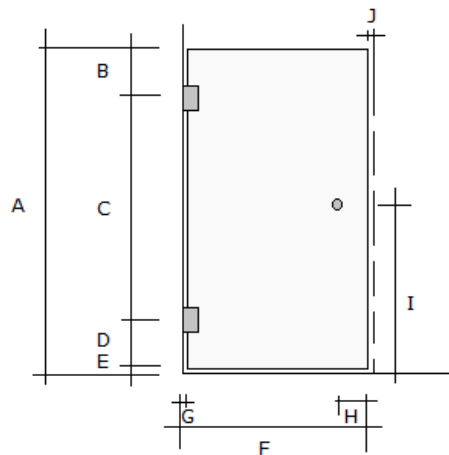

## Inglasningstyp 101

Enkeldörr  
Nisch/Ut från vägg

Dörrens  
bredd  
från vägg

Exempelpris för glasstorlek:  
800 x 2000 mm  
Beslag i blankt utseende.  
Inklusive Knopp.

A: Glaset höjd från golv  
B: Övre gångjärn centrummått  
C: Centrummått mellan gångjärn  
D: Nedre gångjärn centrummått  
E: Glipa mot golv  
F: Glaset bredd från vägg  
G: Glipa mot vägg  
H: Centrummått handtag bredd  
I: Centrummått handtag höjd