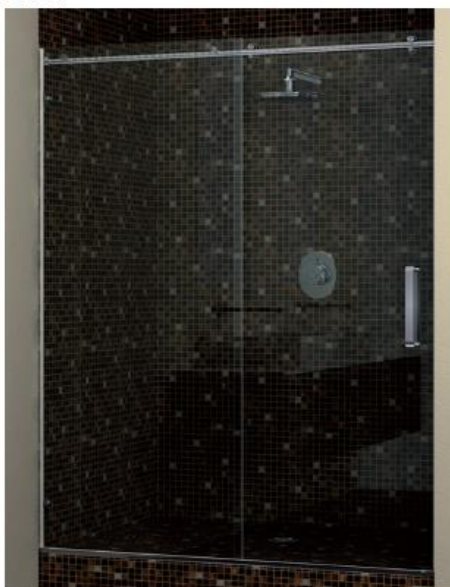

Vikdörrsystem BX-1500
Skjutedörr, vägg till vägg, nisch
Bredd: 1200 mm
Höjd: 2000 mm
8mm Härdat vanligt klarglas
Inklusive knapp och lister

MATERIAL, PRIS: 14.750 kr

Exempel på andra Skjutedörrssystem:

BX-01