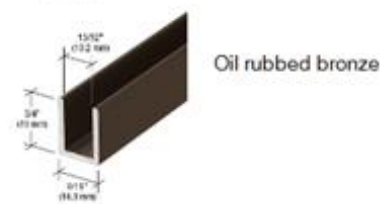

Inglasningstyp 202

8mm Härdat gråtonat klarglas

Beslag i guldfinish

Gångjärn Cathedral med krominlägg

Fasta aluminiumprofiler

Dörr 750 mm

Litet sidoglas 250mm,

Stort sidoglas 900 mm

	Pris, Material:
EGEN DESIGN	17995 kr