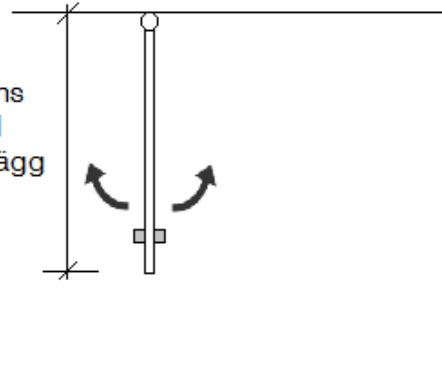

### Lister

Basic: 6mm Härdat glas - U-profil Naturanodiserad 19x13mm  
Standard: 8mm Härdat glas – U-profil Blankpolerad aluminium 19x13mm  
Premium: 10mm Härdat glas – U-profil 15x15mm Blankförokromad  
Excellence: 12mm Härdat glas – U-profil 15x15mm Blankförokromad

## Inglasningstyp 101

Enkeldörr  
Nisch/Ut från vägg

Dörrens  
bredd  
från vägg

Exempelpris för glasstorlek:  
800 x 2000 mm  
Beslag i blankt utseende.  
Inklusive Knopp.

A: Glaset höjd från golv  
B: Övre gångjärn centrummått  
C: Centrummått mellan gångjärn  
D: Nedre gångjärn centrummått  
E: Glipa mot golv  
F: Glaset bredd från vägg  
G: Glipa mot vägg  
H: Centrummått handtag bredd  
I: Centrummått handtag höjd