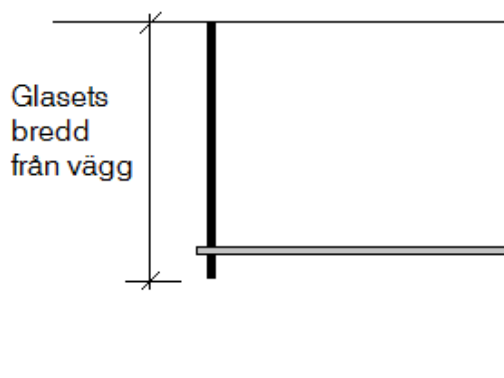

## Fast glasvägg

Exempelpris för glasstorlek: 800 x 2000 mm  
Beslag i blankt utseende.  
Inklusive stabiliseringsstag, glas-vägg.