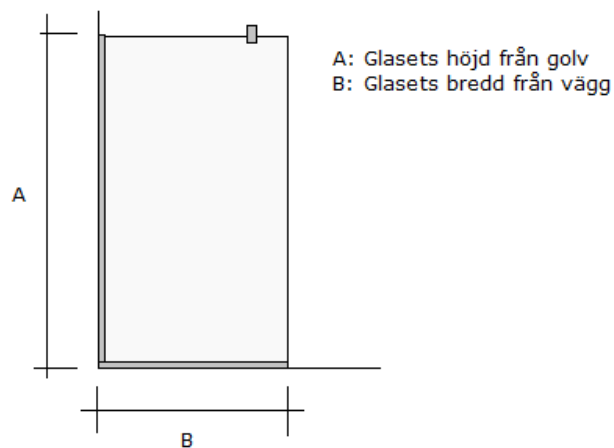

Lister

Basic: 6mm Härdat glas - U-profil Naturanodiserad 19x13mm
Standard: 8mm Härdat glas – U-profil Blankpolerad aluminium 19x13mm
Premium: 10mm Härdat glas – U-profil 15x15mm Blankförokromad
Excellence: 12mm Härdat glas – U-profil 15x15mm Blankförokromad