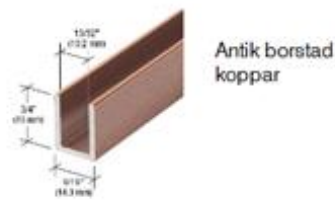

Inglasningstyp 202

8mm Härdat gråtonat klarglas

Beslag i guldfinish

Gångjärn Cathedral med krominlägg

Fasta aluminiumprofiler

Dörr 750 mm

Litet sidoglas 250mm,

Stort sidoglas 900 mm

	Pris, Material:
EGEN DESIGN	17995 kr